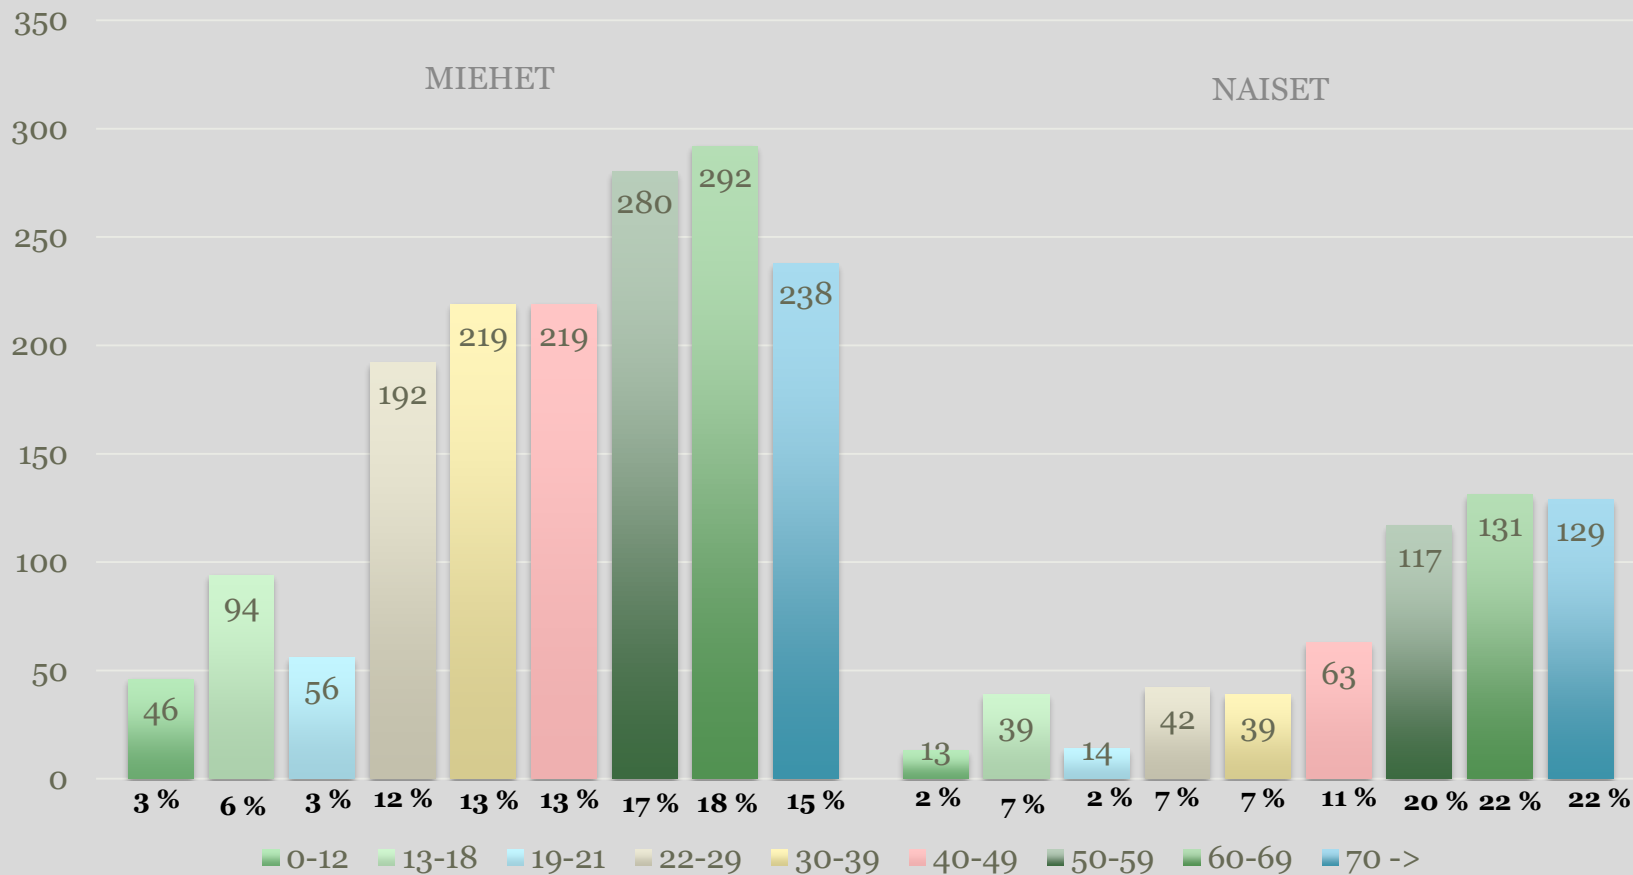

30-39-vuotiaat

- 39 pelaajaa
- 7 %
- tasuri 33,5

40-49-vuotiaat

- 63 pelaajaa
- 11 %
- tasuri 33,8

50-59-vuotiaat

- 117 pelaajaa
- 20 %
- tasuri 28,9

60-69-vuotiaat

- 131 pelaajaa
- 22 %
- tasuri 29,2

> 70-vuotiaat

- 129 pelaajaa
- 22 %
- tasuri 29

19 – 30-vuotiaat **NPS 67**

31 – 50 -vuotiaat **NPS 65**

51-65 -vuotiaat **NPS 59**

> 65 -vuotiaat **NPS 58**

Punaisen ihmisfiguurin koko kuvastaa kyseisen ikäryhmän suuruutta suhteessa muihin ikäryhmiin.

Suur-Helsingin Golfin miesjäsenet

Tiedot lokakuulta 2021

Sinisen ihmisfiguurin koko kuvastaa kyseisen ikäryhmän suuruutta suhteessa muihin ikäryhmiin.

SHG:n pelaajien ikäjakauma

Tasoitusten jakautuminen

Miehistä 12 % ja naisista 17 % oli kokonaan ilman tasoitusta

Tasoitusten kehitys ikäryhmittäin