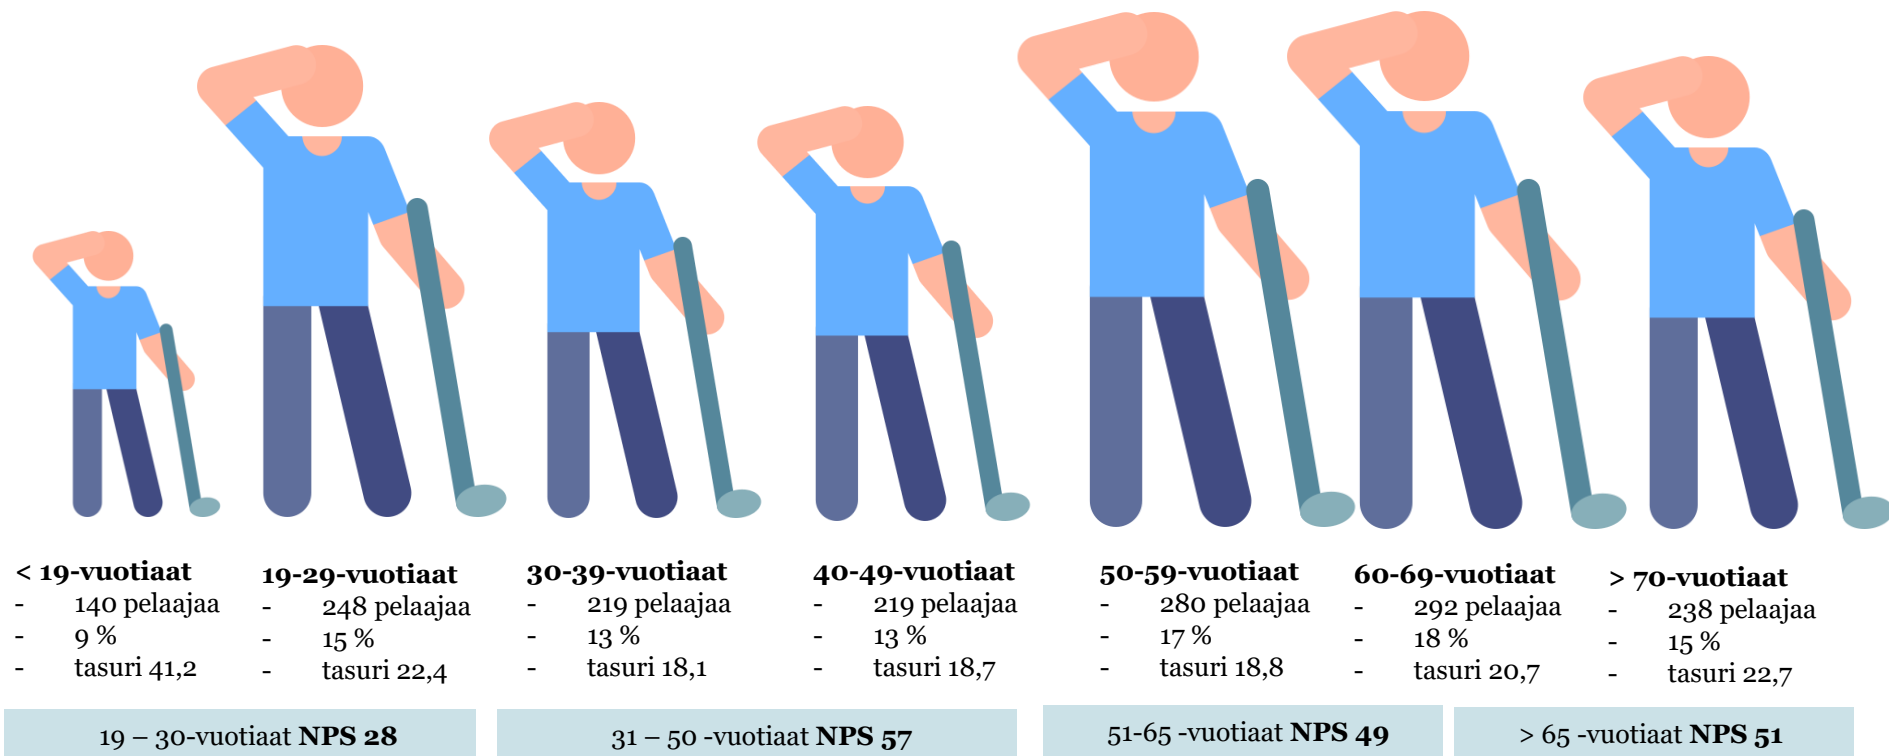

30-39-vuotiaat

- 39 pelaajaa
- 7 %
- tasuri 33,5

40-49-vuotiaat

- 63 pelaajaa
- 11 %
- tasuri 33,8

50-59-vuotiaat

- 117 pelaajaa
- 20 %
- tasuri 28,9

60-69-vuotiaat

- 131 pelaajaa
- 22 %
- tasuri 29,2

> 70-vuotiaat

- 129 pelaajaa
- 22 %
- tasuri 29

19 – 30-vuotiaat **NPS 67**

31 – 50 -vuotiaat **NPS 65**

51-65 -vuotiaat **NPS 59**

> 65 -vuotiaat **NPS 58**

Punaisen ihmisfiguurin koko kuvastaa kyseisen ikäryhmän suuruutta suhteessa muihin ikäryhmiin.

Suur-Helsingin Golfin miesjäsenet

Tiedot lokakuulta 2021

Sinisen ihmisfiguurin koko kuvastaa kyseisen ikäryhmän suuruutta suhteessa muihin ikäryhmiin.

SHG:n pelaajien ikäjakauma

Tasoitusten jakautuminen

Miehistä 12 % ja naisista 17 % oli kokonaan ilman tasoitusta

Tasoitusten kehitys ikäryhmittäin