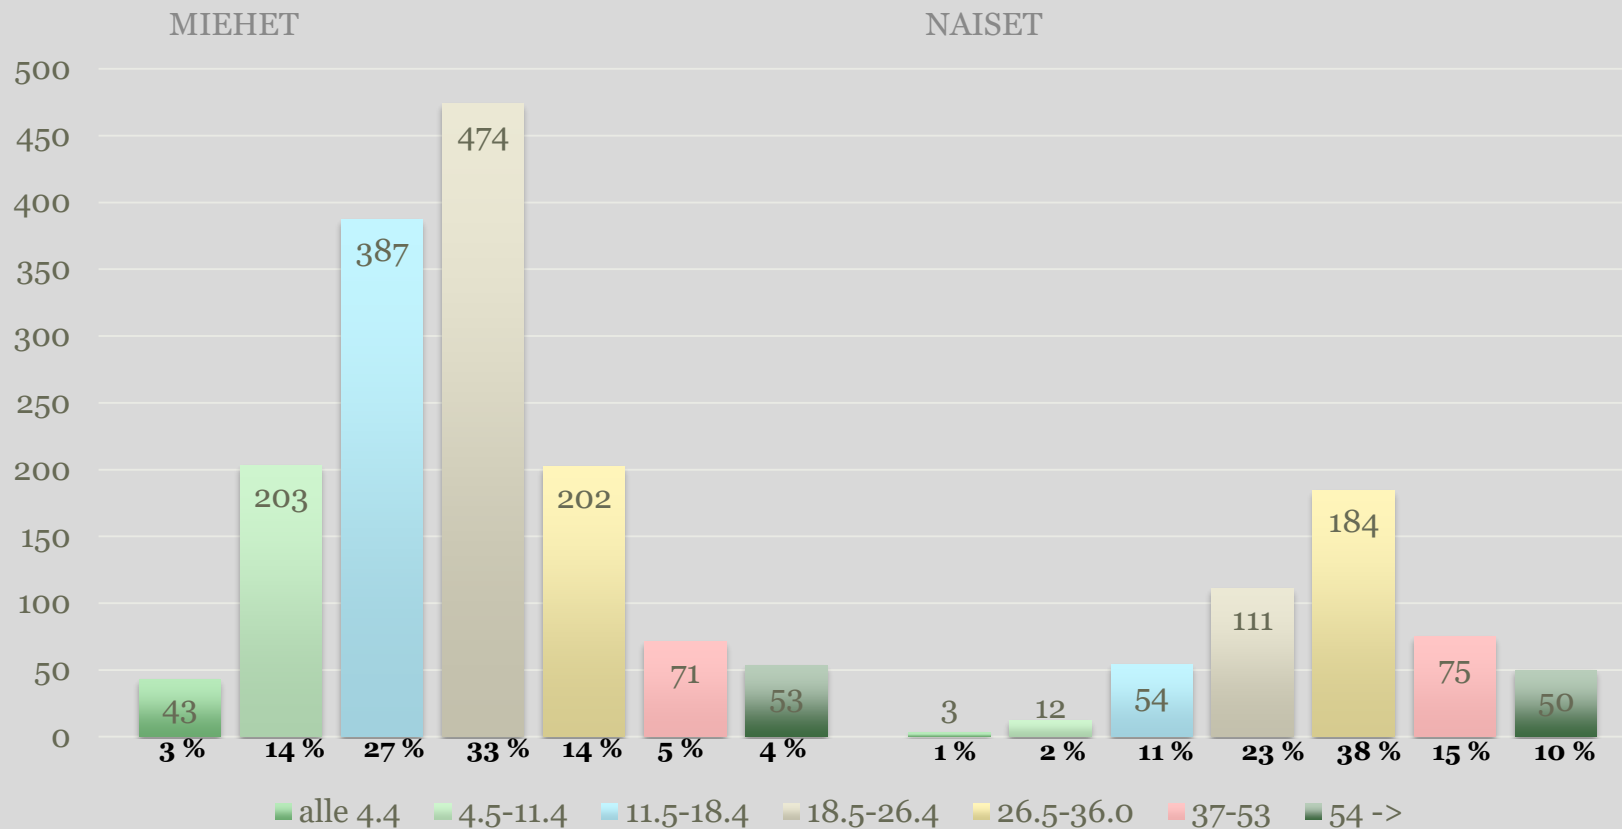

30-39-vuotiaat

- 39 pelaajaa
- 7 %
- tasuri 33,5

40-49-vuotiaat

- 63 pelaajaa
- 11 %
- tasuri 33,8

50-59-vuotiaat

- 117 pelaajaa
- 20 %
- tasuri 28,9

60-69-vuotiaat

- 131 pelaajaa
- 22 %
- tasuri 29,2

> 70-vuotiaat

- 129 pelaajaa
- 22 %
- tasuri 29

19 – 30-vuotiaat **NPS 67**

31 – 50 -vuotiaat **NPS 65**

51-65 -vuotiaat **NPS 59**

> 65 -vuotiaat **NPS 58**

Punaisen ihmisfiguurin koko kuvastaa kyseisen ikäryhmän suuruutta suhteessa muihin ikäryhmiin.

Suur-Helsingin Golfin miesjäsenet

Tiedot lokakuulta 2021

Sinisen ihmisfiguurin koko kuvastaa kyseisen ikäryhmän suuruutta suhteessa muihin ikäryhmiin.

SHG:n pelaajien ikäjakauma

Tasoitusten jakautuminen

Miehistä 12 % ja naisista 17 % oli kokonaan ilman tasoitusta

Tasoitusten kehitys ikäryhmittäin